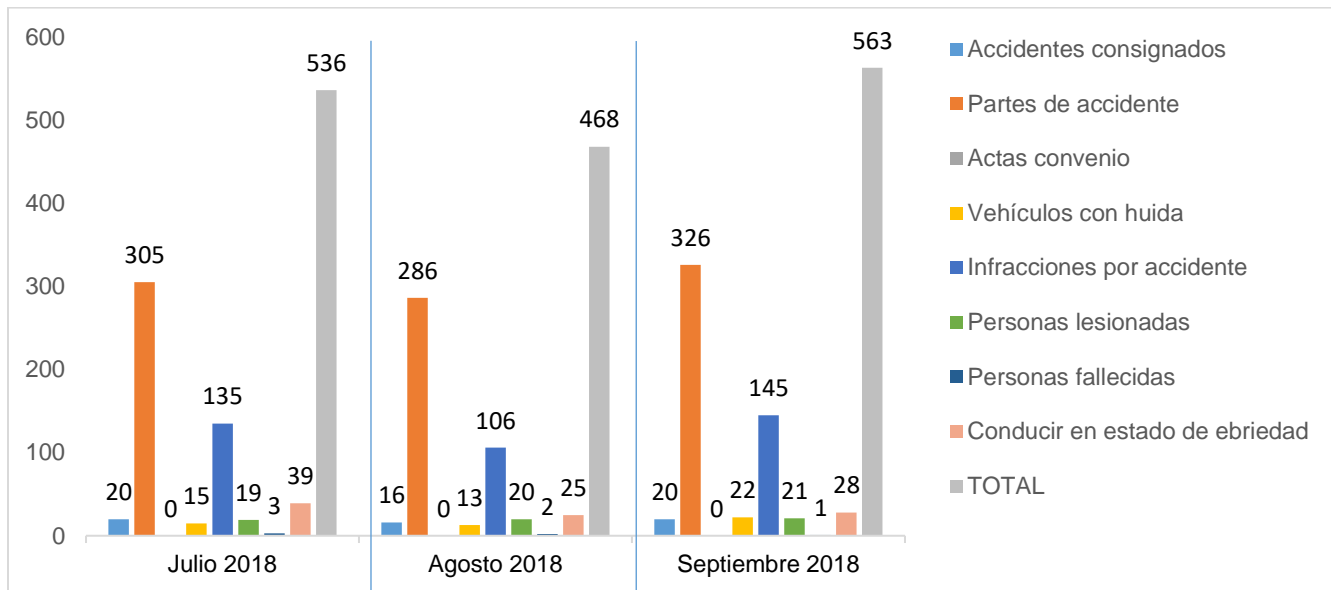

MUNICIPIO DE GARCÍA, NUEVO LEÓN

SEPTIEMBRE DE 2018

INSTITUCIÓN DE POLICÍA PREVENTIVA MUNICIPAL

ESTADÍSTICAS DE GRÁFICA DE ACCIDENTES

Área responsable de generar la información: Institución de Policía Preventiva Municipal.

MUNICIPIO DE GARCÍA, NUEVO LEÓN

SEPTIEMBRE DE 2018

**INSTITUCIÓN DE POLICÍA PREVENTIVA MUNICIPAL
ESTADÍSTICAS DE GRÁFICA DE ACCIDENTES DETENCIONES**

Área responsable de generar la información: Institución de Policía Preventiva Municipal.