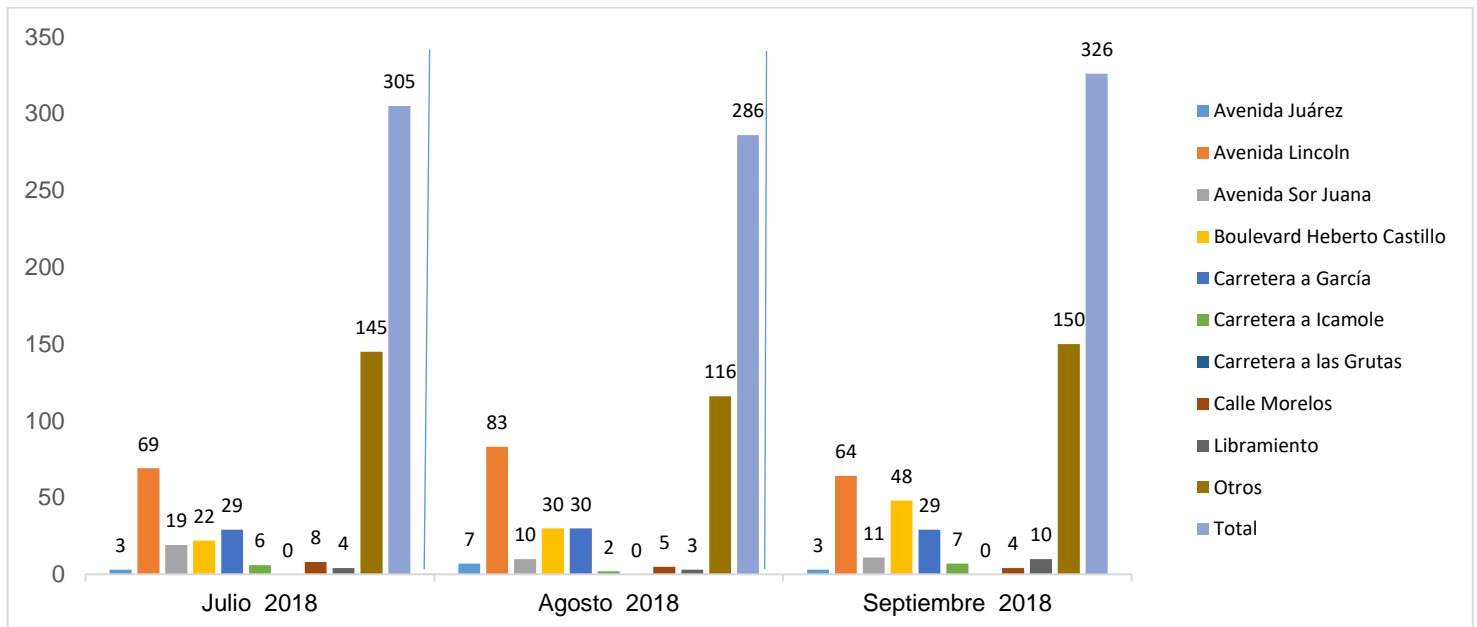

MUNICIPIO DE GARCÍA, NUEVO LEÓN

SEPTIEMBRE DE 2018

INSTITUCIÓN DE POLICÍA PREVENTIVA MUNICIPAL

ESTADÍSTICAS DE GRÁFICA DE ACCIDENTES

Área responsable de generar la información: Institución de Policía Preventiva Municipal.