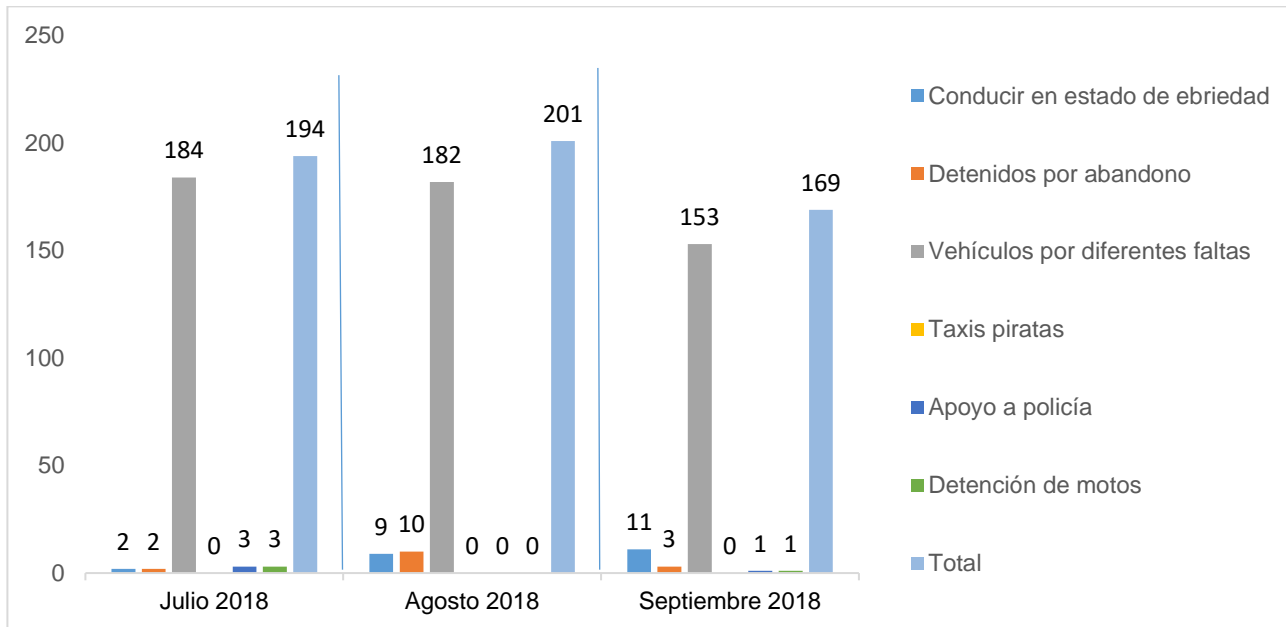

MUNICIPIO DE GARCÍA, NUEVO LEÓN

SEPTIEMBRE DE 2018

INSTITUCIÓN DE POLICÍA PREVENTIVA MUNICIPAL

ESTADÍSTICAS DE GRÁFICA DE ACCIDENTES

Área responsable de generar la información: Institución de Policía Preventiva Municipal.

MUNICIPIO DE GARCÍA, NUEVO LEÓN

SEPTIEMBRE DE 2018

**INSTITUCIÓN DE POLICÍA PREVENTIVA MUNICIPAL
ESTADÍSTICAS DE GRÁFICA DE ACCIDENTES DETENCIONES**

Área responsable de generar la información: Institución de Policía Preventiva Municipal.