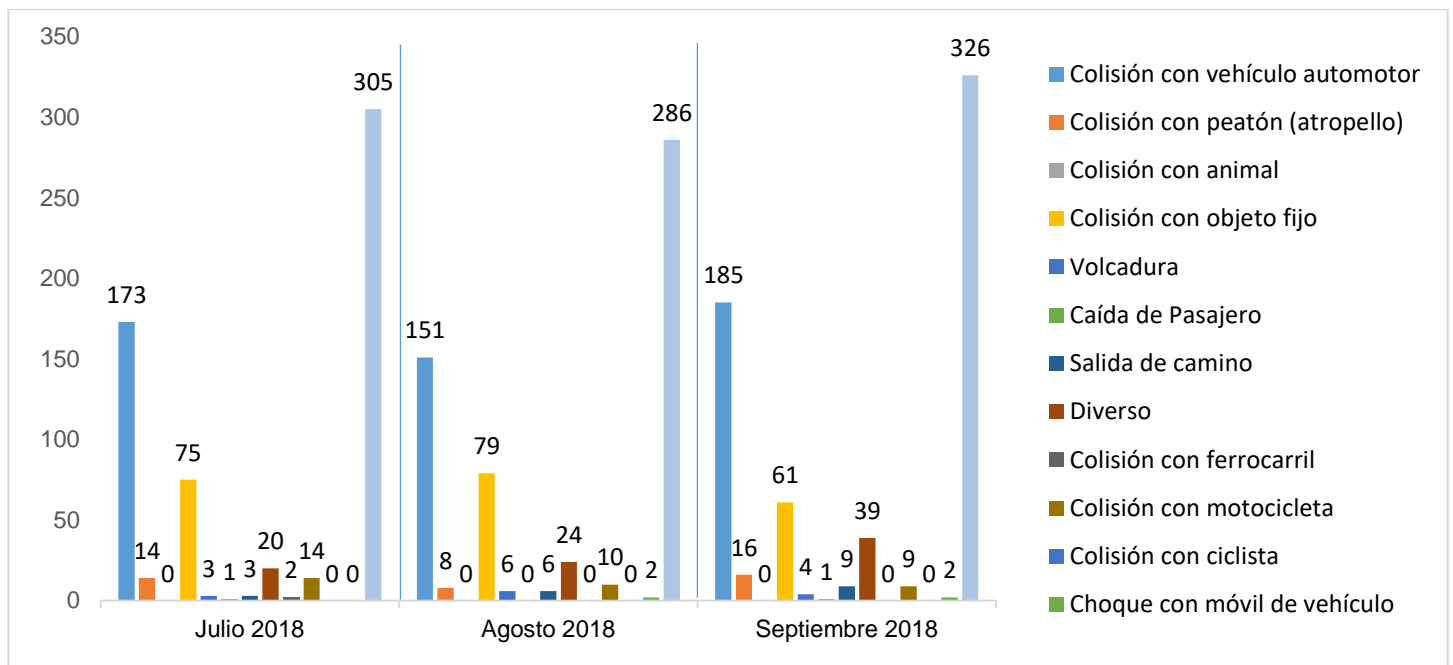

MUNICIPIO DE GARCÍA, NUEVO LEÓN

SEPTIEMBRE DE 2018

INSTITUCIÓN DE POLICÍA PREVENTIVA MUNICIPAL

ESTADÍSTICAS DE GRÁFICA DE ACCIDENTES

Área responsable de generar la información: Institución de Policía Preventiva Municipal.